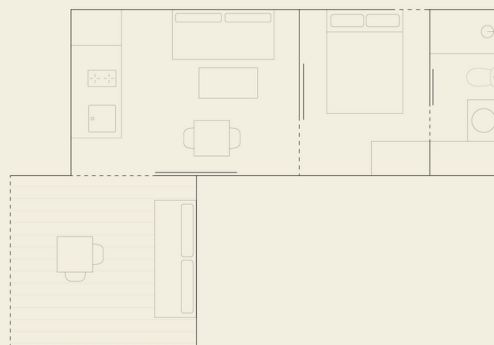

BUNGALOW TRABUCADOR

37m²

SOBRE BUNGALOW TRABUCADOR. NUEVO 2022

General: bungalow de madera rodeado de un jardín, con un espacio interior de 28 metros cuadrados decorado con tonos cálidos y con una amplia terraza de 9 metros cuadrados. Menaje completo, climatización (frío-calor), wifi y parking.

Tecnología: fibra óptica hasta el alojamiento, router-wifi (20Mb), TV Philips de 43' Mediasuite con Chromecast integrado y Netflix. Repisa con cargador de móvil inalámbrico.

Habitaciones: dormitorio doble con cama doble (160x200cm) y sofá cama individual en la sala de estar (90x200cm). Armarios y perchas en los dormitorios. Luces de lectura. Cómodos colchones viscoelásticos de muelles ensacados.

Baño: lavamanos, ducha con tragaluz, lavabo, armario. En el armario están los elementos de limpieza (fregona y otros) y el tendedero.

Terraza: amplia terraza accesible desde el dormitorio doble con sombra de cañizo y sofá de 2m.