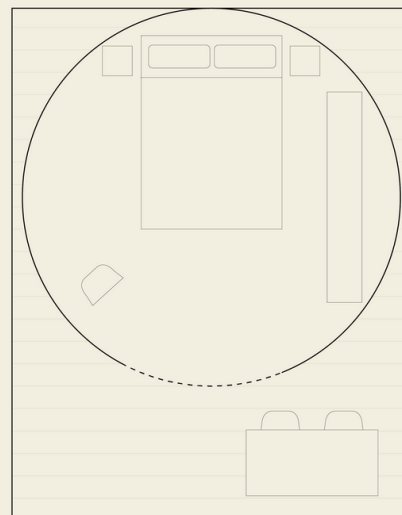

MARJAL TENT

SOBRE MARJAL TENT. NUEVO 2022

Nueva tienda de glámping con un diseño y decoración única y con vistas al mar. Con terraza de madera incorporada donde poder relajarse rodeado del Delta de l'Ebre.

Descripción:

- Suelo de tarima de Madera
- 2 camas individuales (90x200cm). Cómodo colchón viscoelástico de muelles ensacados.
- Ropa de cama y toallas incluidas en el precio para estancias superiores a 3 noches (alternativamente se pueden alquilar, 5 eur cada juego de ropa de cama y 3 eur cada juego de toallas, iva incluido, para toda la estancia).
- Mueble con nevera y cafetera de cápsulas.
- Amplia terraza sobre el mar con mobiliario de terraza con una mesa y dos sillas tipo acapulco. posar els metres
- El baño se encuentra en un módulo externo a una distancia de unos 50 metros.