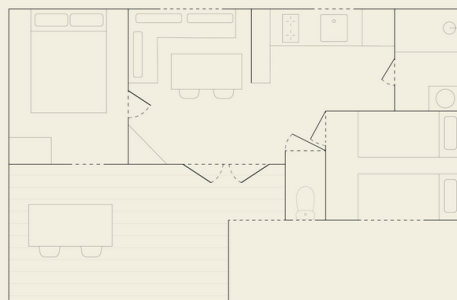

MOBIL-HOME REMEI

SOBRE MOBIL-HOME REMEI:

General: bungalow rodeado de un jardín, con un espacio interior 36 metros cuadrados decorado con tonos cálidos y con terraza. Menaje completo, climatización (frío-calor), wifi y parking.

Tecnología: fibra óptica hasta el alojamiento, router-wifi (20Mb), TV Philips de 32' Mediasuite con Chromecast integrado y Netflix.

Habitaciones: dormitorio doble con cama doble (135x190cm), dormitorio doble con dos camas individuales (85x190cm) y sofá cama doble en la sala de estar (135x190cm). Armarios y perchas en los dormitorios. Cómodos colchones viscoelásticos de muelles ensacados.

Baño: lavamanos, ducha, lavabo, armario. WC en estancia separada.

Terraza: accesible desde el comedor con mobiliario de terraza (mesa, sillas) de 6 metros cuadrados.

Sostenibilidad en el alojamiento: producción eléctrica con energía solar fotovoltaica, recicla je.