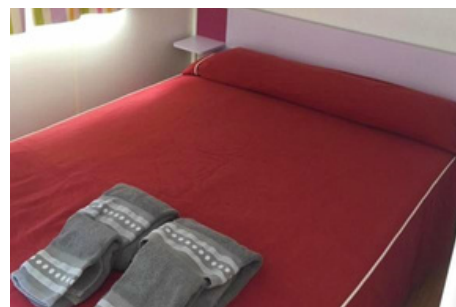

MOBIL-HOME SALINES

SOBRE MOBIL-HOME SALINES:

General: bungalow rodeado de un jardín, con un espacio interior de 16 metros cuadrados decorado con tonos cálidos y con terraza. Menaje completo, climatización (frío-calor), wifi y parking.

Tecnología: fibra óptica hasta el alojamiento, router-wifi (20Mb), TV Philips de 32' Mediasuite con Chromecast integrado y Netflix. Repisa con cargador de móvil inalámbrico.

Habitación: dormitorio doble con cama doble (160x200cm). Armarios y perchas en el dormitorio. Cómodo colchón viscoelástico de muelles ensacados.